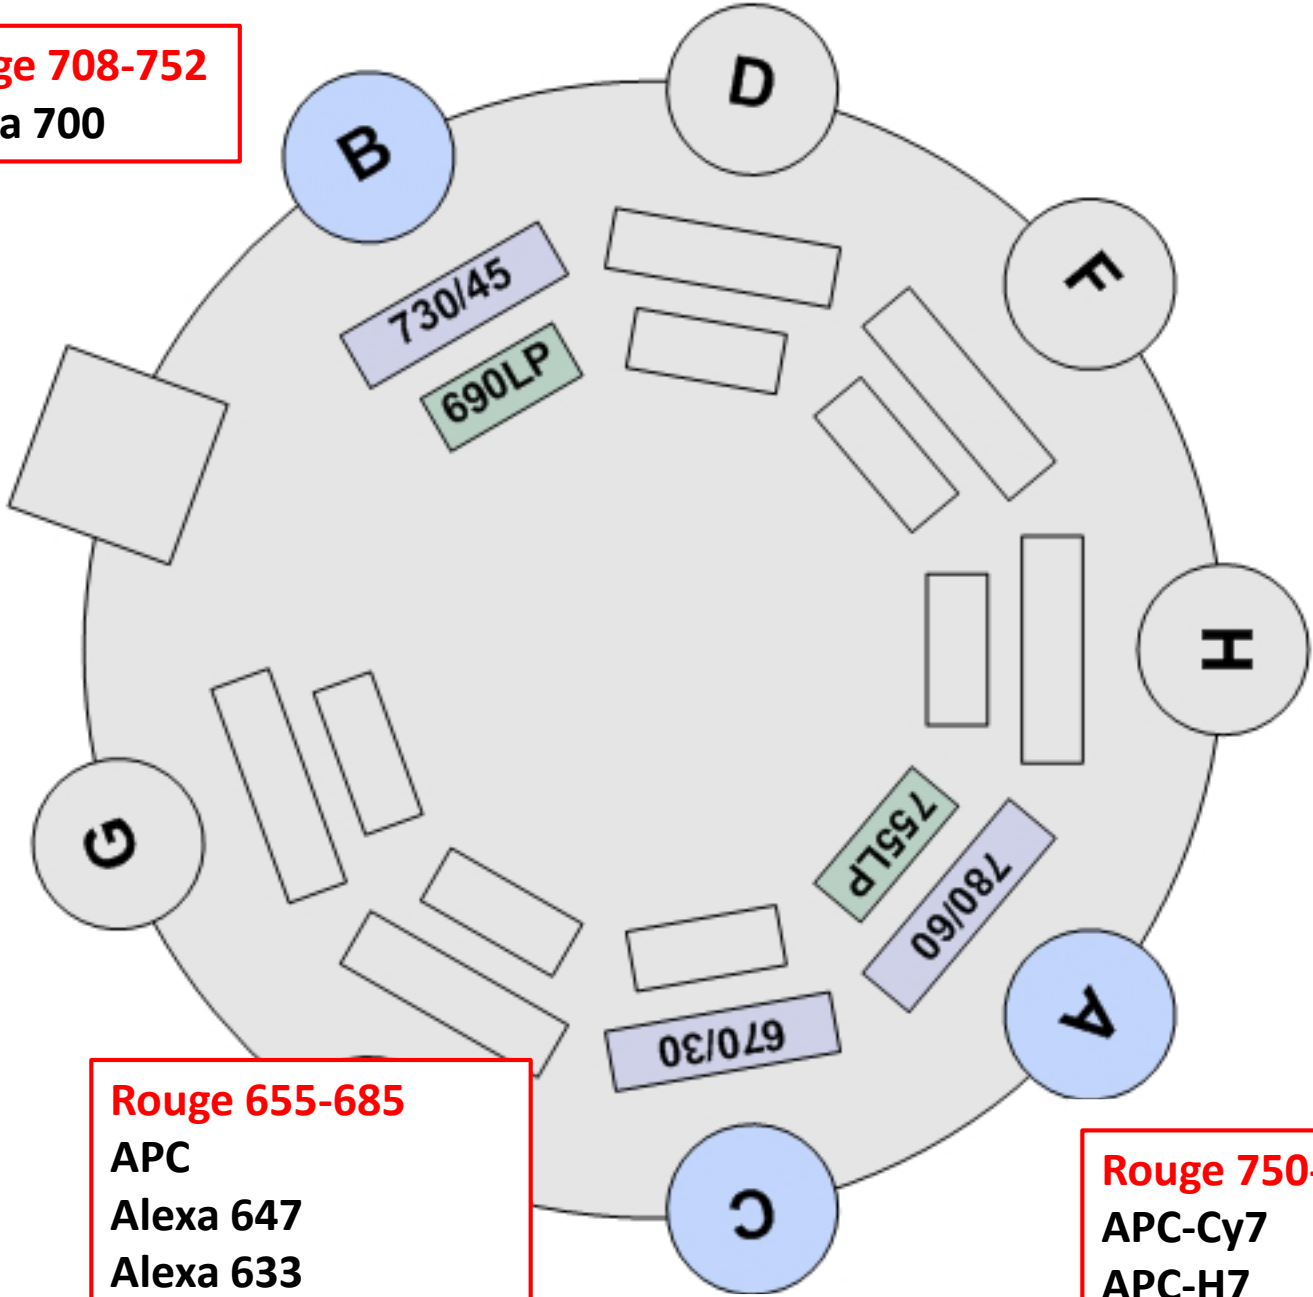

Bleu 515-545
Alexa Fluor 488
FITC
GFP
CFSE
YFP

LASER BLEU
(ex 488nm)

Bleu 675-715
PerCP
PerCP-Cy5.5
PE-Cy5.5
Qdot 705

LASER VIOLET
(ex 405 nm)

Violet 685-735
BV711

Violet 600-620
Qdot605
BV605

Violet 430-470
Pacific Blue
AF405
AF430
V450
BV421

Violet 750-810
Qdot800
BV786

Violet 500-550
AmCyan
BV 510
Qdot 525

Violet 650-670
Qdot655
eFluor650
BV650

Rouge 708-752
Alexa 700

LASER ROUGE
(ex 640 nm)

Rouge 655-685
APC
Alexa 647
Alexa 633
Cy5

Rouge 750-810
APC-Cy7
APC-H7

Vert 685-735
PE-Cy5.5

Vert 600-620
PE-Texas Red
PE-CF594
mCherry
IP

LASER VERT
(ex 561nm)

Vert 575-589
PE
Tomato
RFP

Vert 750-810
PE-Cy7

Vert 663-677
7AAD
PE-Cy5