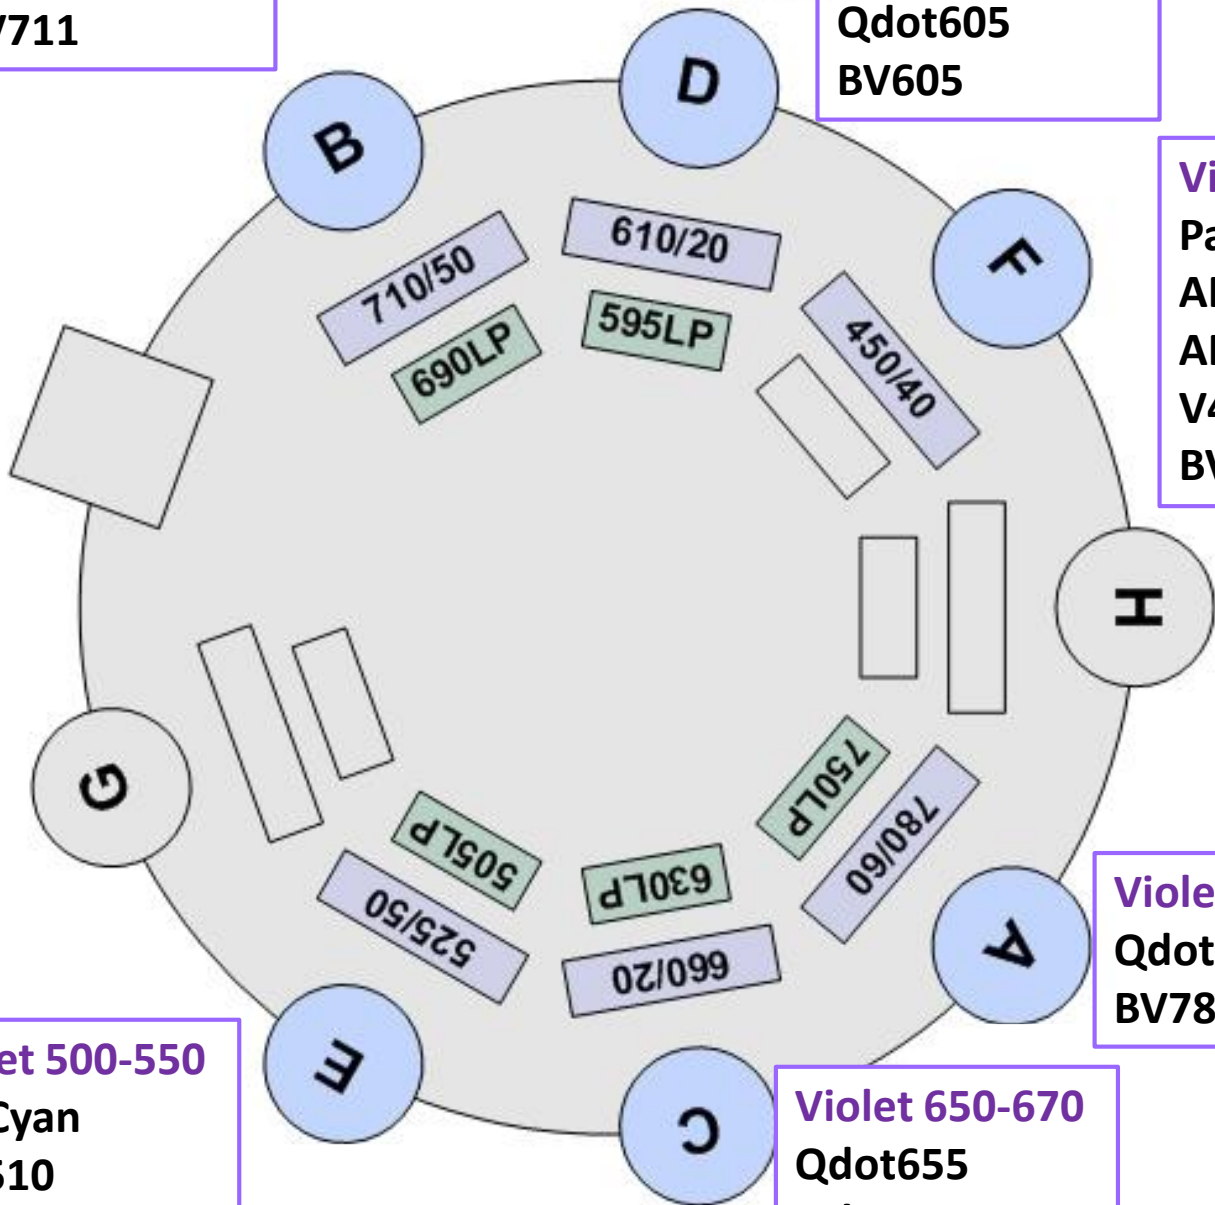

Bleu 515-545
Alexa Fluor 488
FITC
GFP
CFSE
YFP

LASER BLEU
(ex 488nm)

Bleu 675-715
PerCP
PerCP-Cy5.5
PE-Cy5.5
Qdot 705

LASER VIOLET
(ex 405 nm)

Violet 685-735
BV711

Violet 600-620
Qdot605
BV605

Violet 430-470
Pacific Blue
AF405
AF430
V450
BV421

Violet 750-810
Qdot800
BV786

Violet 500-550
AmCyan
BV 510
Qdot 525

Violet 650-670
Qdot655
eFluor650
BV650

Rouge 708-752
Alexa 700

LASER ROUGE
(ex 640 nm)

Rouge 655-685
APC
Alexa 647
Alexa 633
Cy5

Rouge 750-810
APC-Cy7
APC-H7

Vert 685-735
PE-Cy5.5

Vert 600-620
PE-Texas Red
PE-CF594
mCherry
IP

LASER VERT
(ex 561nm)

Vert 575-589
PE
Tomato
RFP

Vert 750-810
PE-Cy7

Vert 663-677
7AAD
PE-Cy5