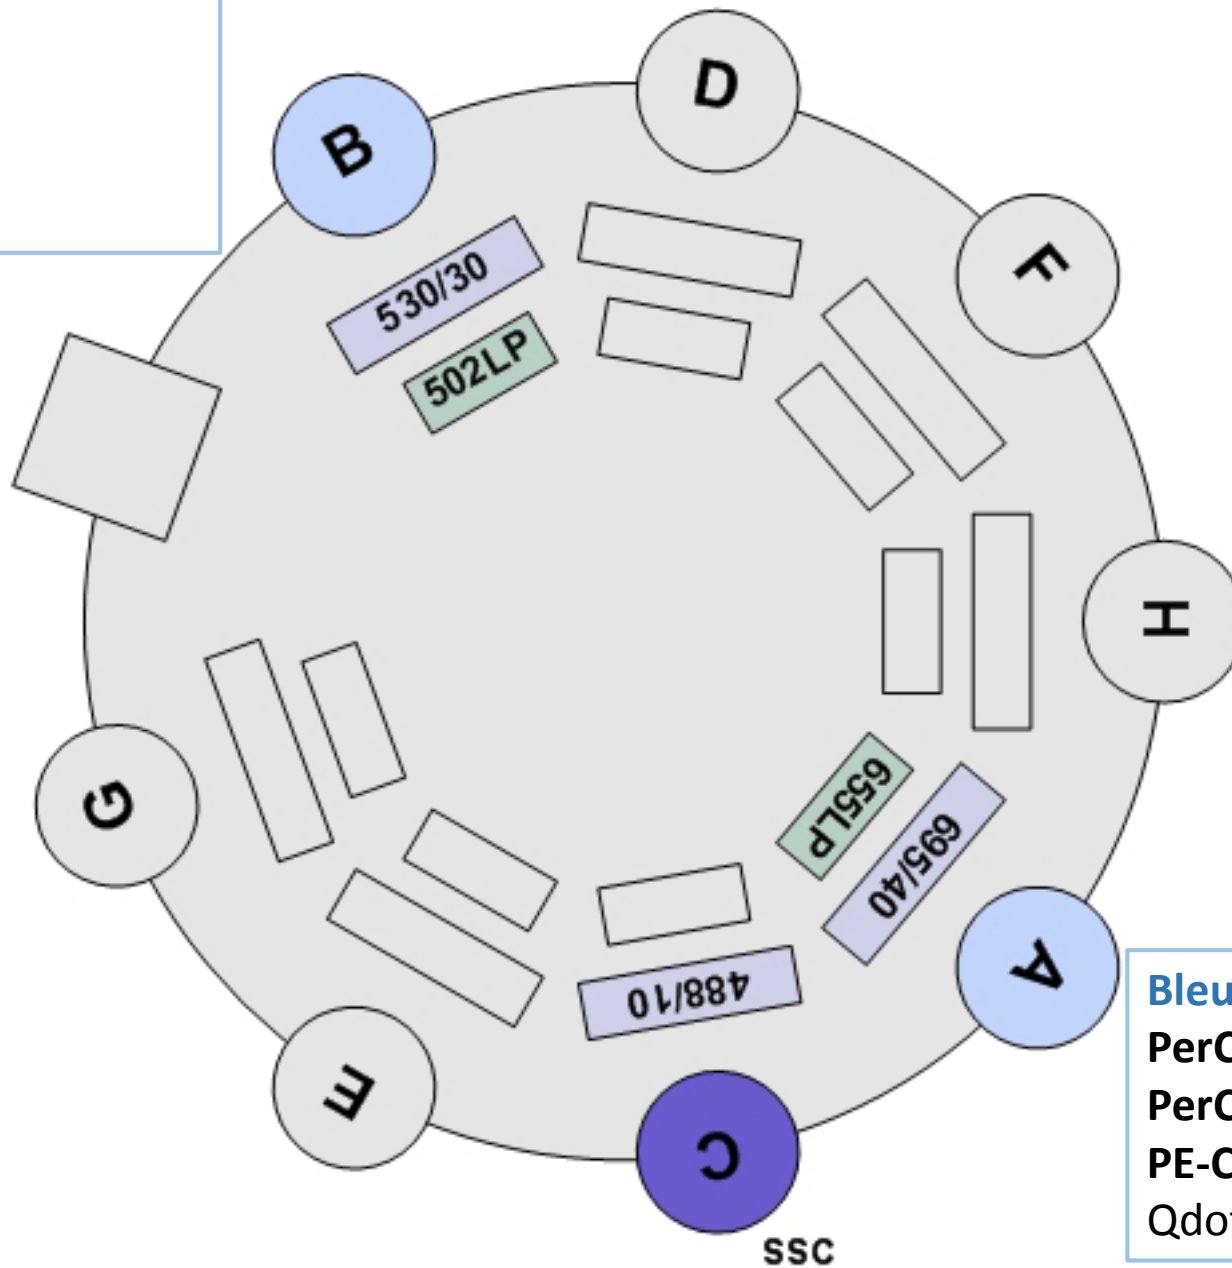

Bleu 515-545
Alexa Fluor 488
FITC
GFP
CFSE
YFP

LASER BLEU
(ex 488nm)

Bleu 675-715
PerCP
PerCP-Cy5.5
PE-Cy5.5
Qdot 705

LASER VIOLET
(ex 405 nm)

Violet 685-735
BV711

Violet 600-620
Qdot605
BV605

Violet 430-470
Pacific Blue
AF405
AF430
V450
BV421

Violet 750-810
Qdot800
BV786

Violet 500-550
AmCyan
BV 510
Qdot 525

Violet 650-670
Qdot655
eFluor650
BV650

Rouge 708-752
Alexa 700

LASER ROUGE
(ex 640 nm)

Rouge 655-685
APC
Alexa 647
Alexa 633
Cy5

Rouge 750-810
APC-Cy7
APC-H7

Vert 685-735
PE-Cy5.5

Vert 600-620
PE-Texas Red
PE-CF594
mCherry
IP

LASER VERT
(ex 561nm)

Vert 575-589
PE
Tomato
RFP

Vert 750-810
PE-Cy7

Vert 663-677
7AAD
PE-Cy5