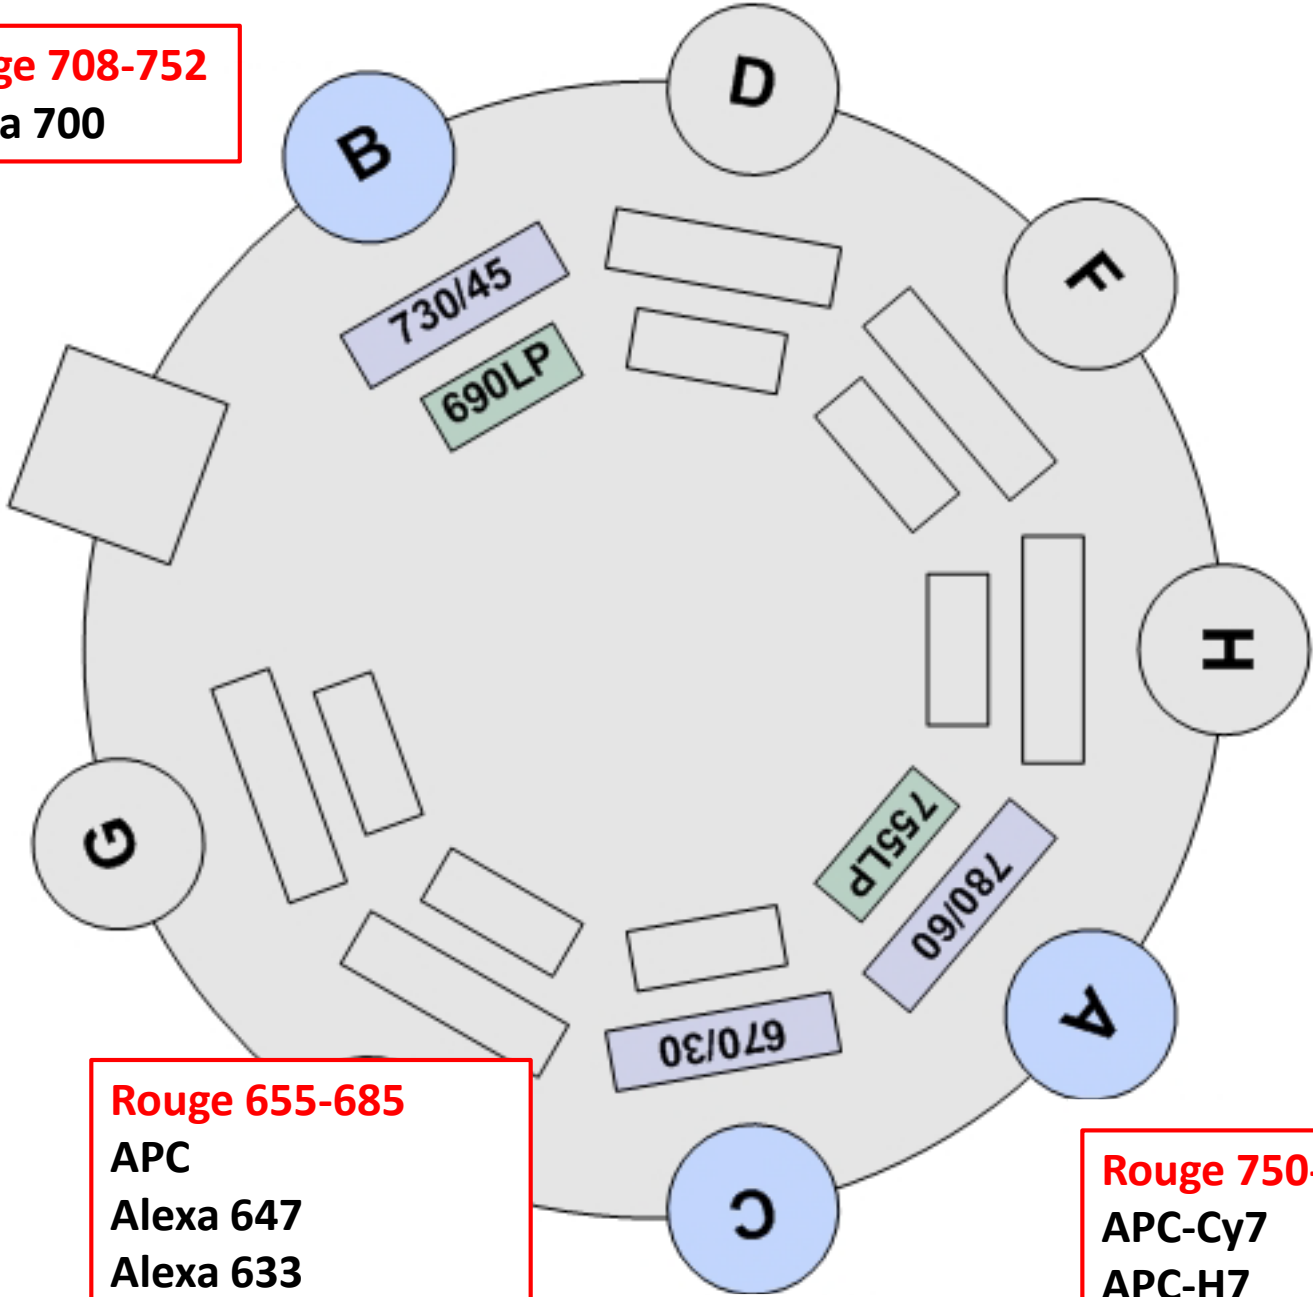

**Bleu 675-715**

**PerCP**

**PerCP-Cy5.5**

**PE-Cy5.5**

**Qdot 705**

**Bleu 564-606**

**PE**

**Tomato**

**CFSE**

**YFP**

**Bleu 603-626**

**PE-Texas Red**

**PE-CF594**

**IP**

**LASER VIOLET**  
(ex 405 nm)

**Violet 685-735**  
BV711

**Violet 600-620**  
Qdot605  
BV605

**Violet 430-470**  
Pacific Blue  
AF405  
AF430  
V450  
BV421

**Violet 750-810**  
Qdot800  
BV786

**Violet 500-550**  
AmCyan  
BV 510  
Qdot 525

**Violet 650-670**  
Qdot655  
eFluor650  
BV650

**Rouge 708-752**  
Alexa 700

**LASER ROUGE**  
(ex 640 nm)

**Rouge 655-685**  
APC  
Alexa 647  
Alexa 633  
Cy5

**Rouge 750-810**  
APC-Cy7  
APC-H7