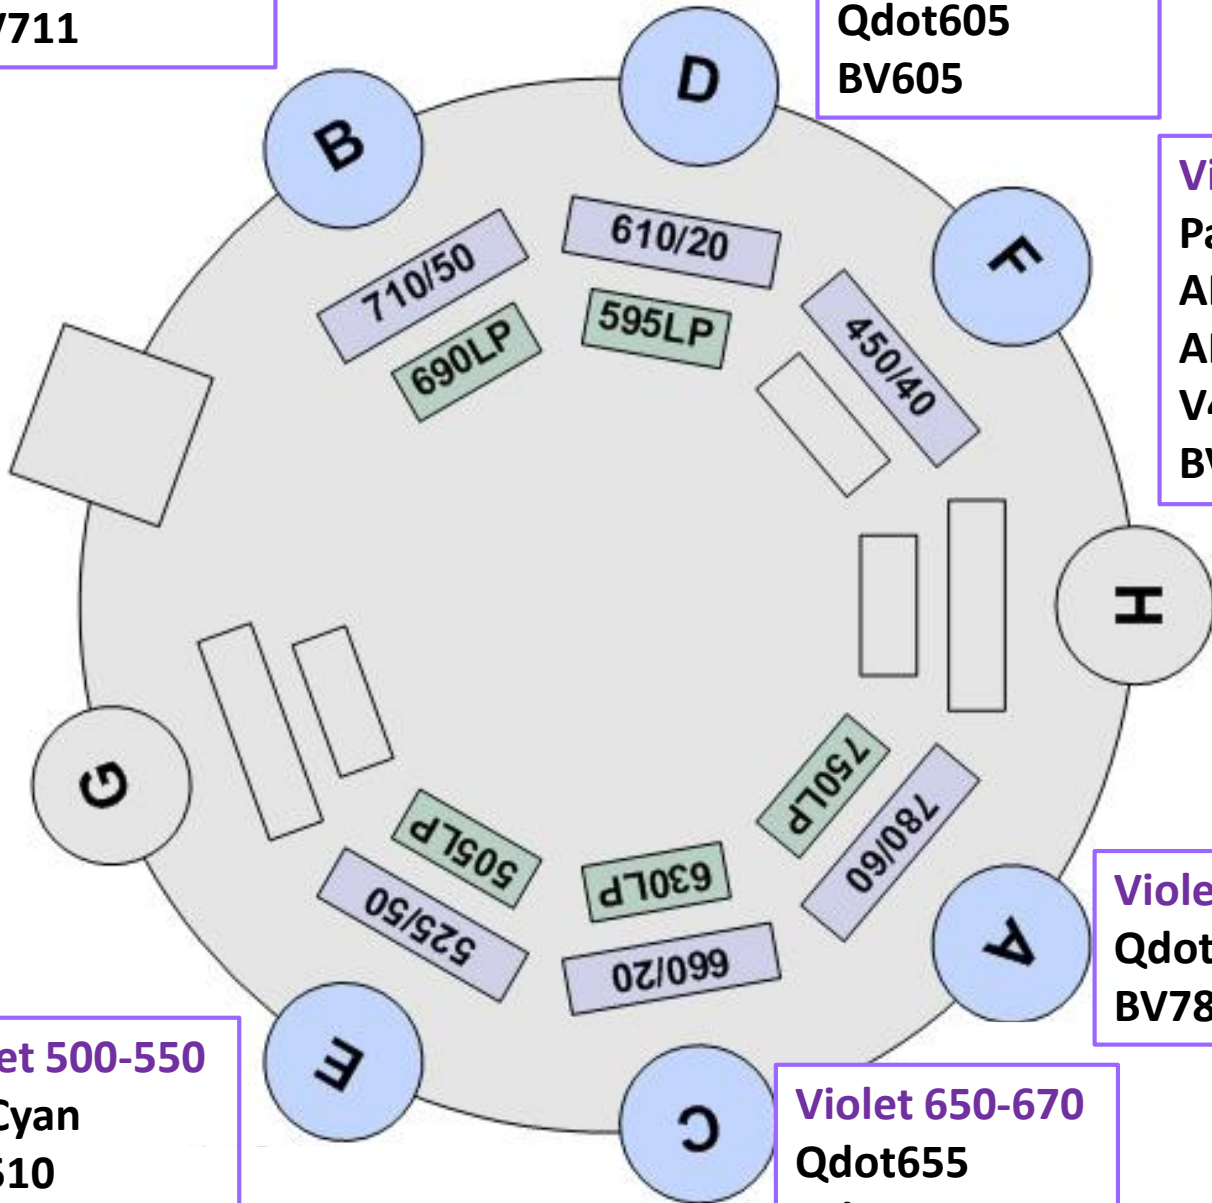

**Bleu 675-715**

**PerCP**

**PerCP-Cy5.5**

**PE-Cy5.5**

**Qdot 705**

**Bleu 564-606**

**PE**

**Tomato**

**RFP**

**LASER BLEU**  
(ex 488nm)

**Bleu 750-810**

**PE-Cy7**

**Bleu 515-545**

**Alexa Fluor 488**

**FITC**

**GFP**

**CFSE**

**YFP**

**Bleu 603-626**

**PE-Texas Red**

**PE-CF594**

**IP**

**LASER VIOLET**  
(ex 405 nm)

**Violet 685-735**  
BV711

**Rouge 708-752**  
Alexa 700

**LASER ROUGE**  
(ex 640 nm)

**Rouge 655-685**  
APC  
Alexa 647  
Alexa 633  
Cy5

**Rouge 750-810**  
APC-Cy7  
APC-H7