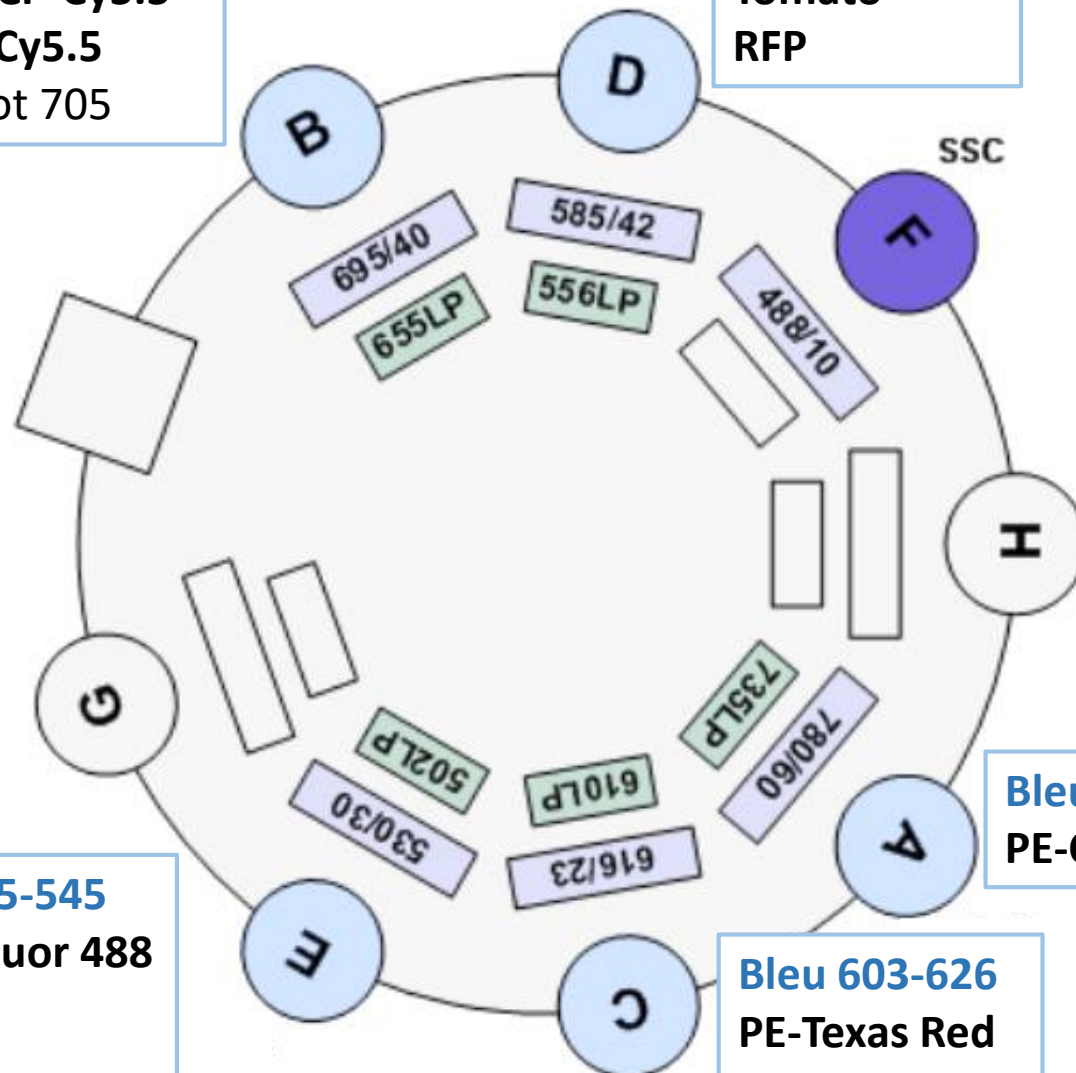

**Bleu 675-715**

**PerCP**

**PerCP-Cy5.5**

**PE-Cy5.5**

**Qdot 705**

**Bleu 564-606**

**PE**

**Tomato**

**RFP**

**LASER BLEU**  
(ex 488nm)

**Bleu 750-810**

**PE-Cy7**

**Bleu 515-545**

**Alexa Fluor 488**

**FITC**

**GFP**

**Violet 600-620**  
Qdot605  
BV605

**Violet 430-470**  
Pacific Blue  
AF405  
AF430  
V450  
BV421

**Violet 750-810**  
Qdot800  
BV786

**Violet 500-550**  
AmCyan  
BV 510  
Qdot 525

**Violet 650-670**  
Qdot655  
eFluor650  
BV650

**Rouge 708-752**  
Alexa 700

**LASER ROUGE**  
(ex 640 nm)

**Rouge 655-685**  
APC  
Alexa 647  
Alexa 633  
Cy5

**Rouge 750-810**  
APC-Cy7  
APC-H7